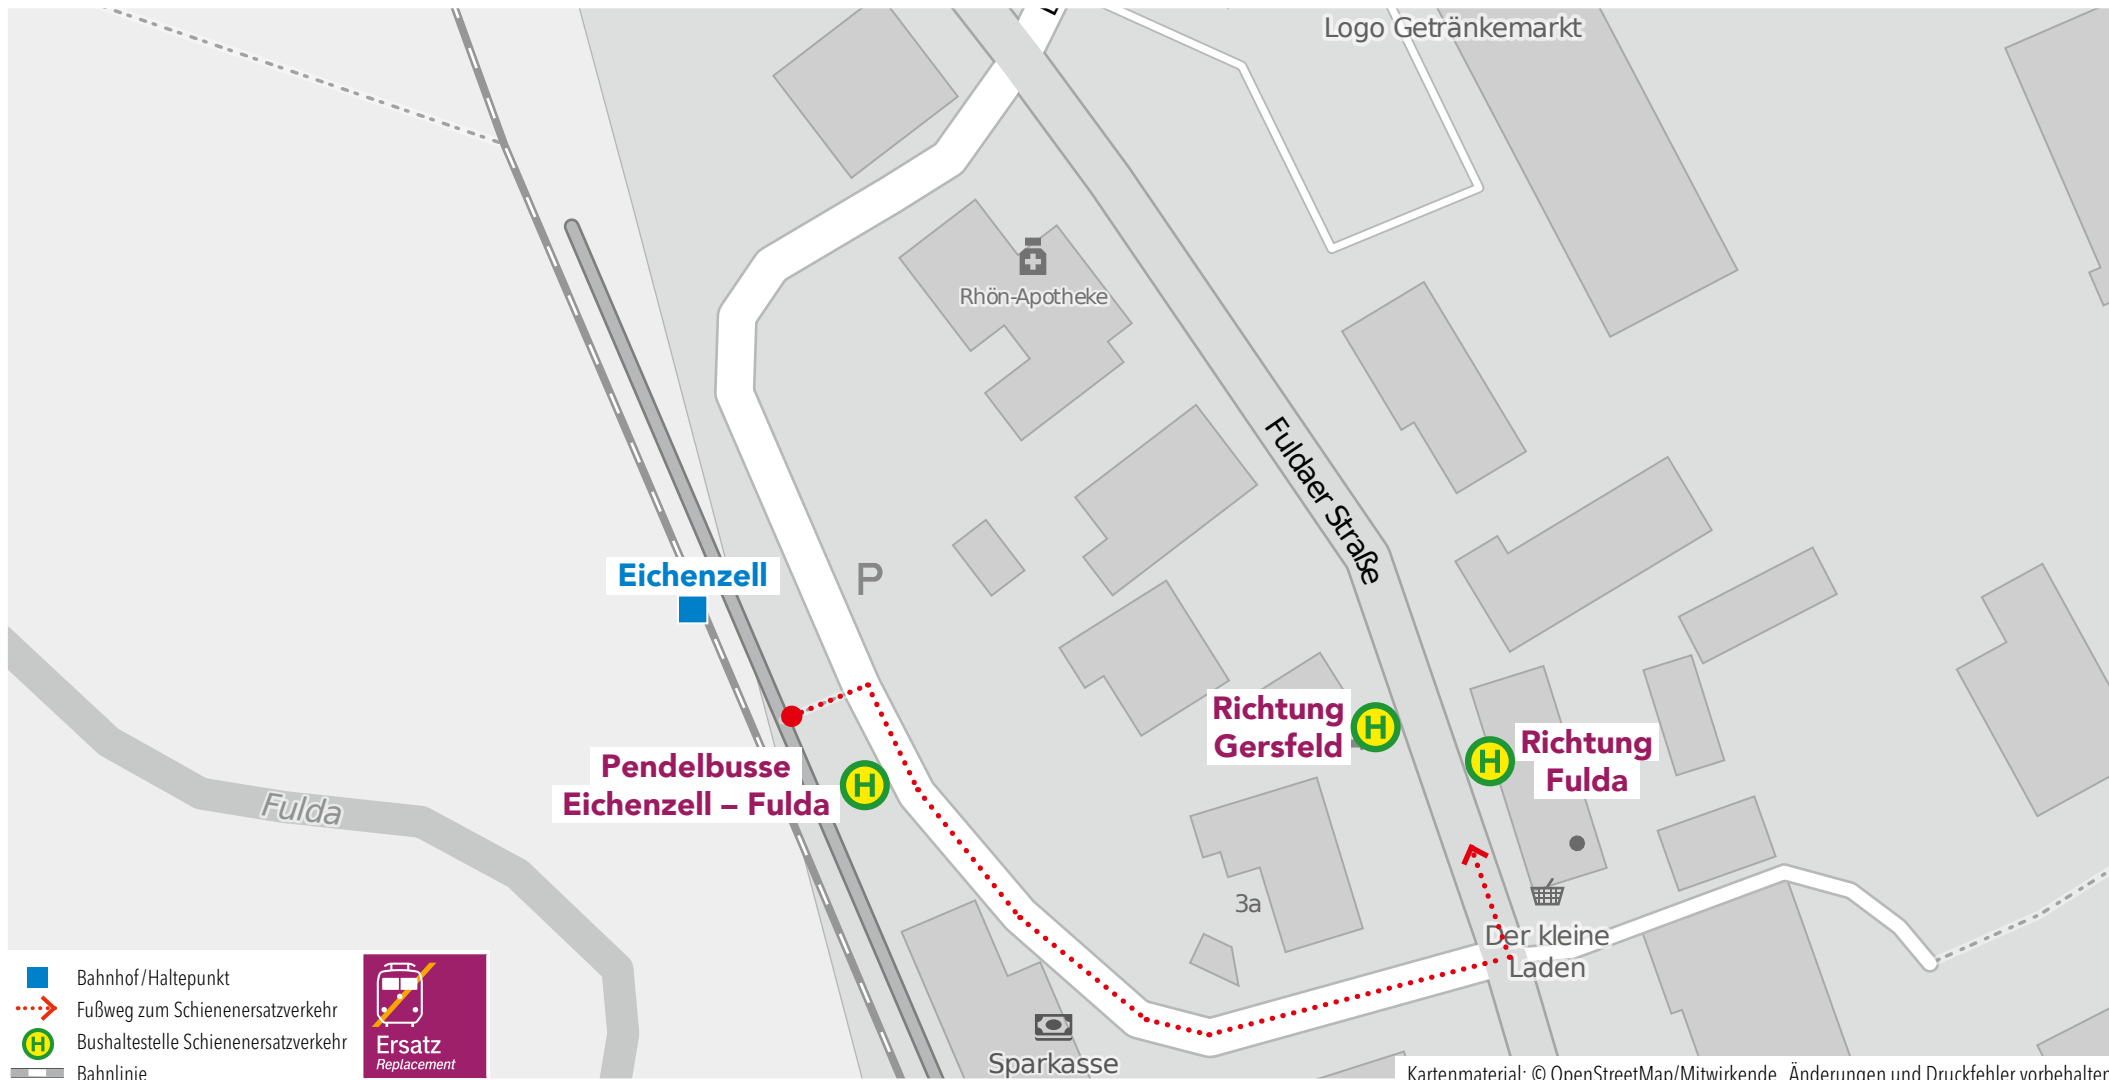

Wegeleitung zum Schienenersatzverkehr „Bushaltestelle ZOB, Bussteig H“

Wegeleitung zum Schienenersatzverkehr „Ersatzhaltestelle Fuldaer Straße“, Pendelbusse Eichenzell – Fulda „Am Bahnhof“

Wegeleitung zum Schienenersatzverkehr „Ersatzhaltestelle Waltgerstraße“

Wegeleitung zum Schienenersatzverkehr „Ersatzhaltestelle Rhönstraße“

Wegeleitung zum Schienenersatzverkehr „Ersatzhaltestelle Sandgasse“

Wegeleitung zum Schienenersatzverkehr „Ersatzhaltestelle Bahnhofstraße“

Wegeleitung zum Schienenersatzverkehr „Ersatzhaltestelle Hettenhausen Mitte“

Wegeleitung zum Schienenersatzverkehr „Ersatzhaltestelle Altenfeld“

Wegeleitung zum Schienenersatzverkehr „Bushaltestelle Gersfeld Bahnhof“