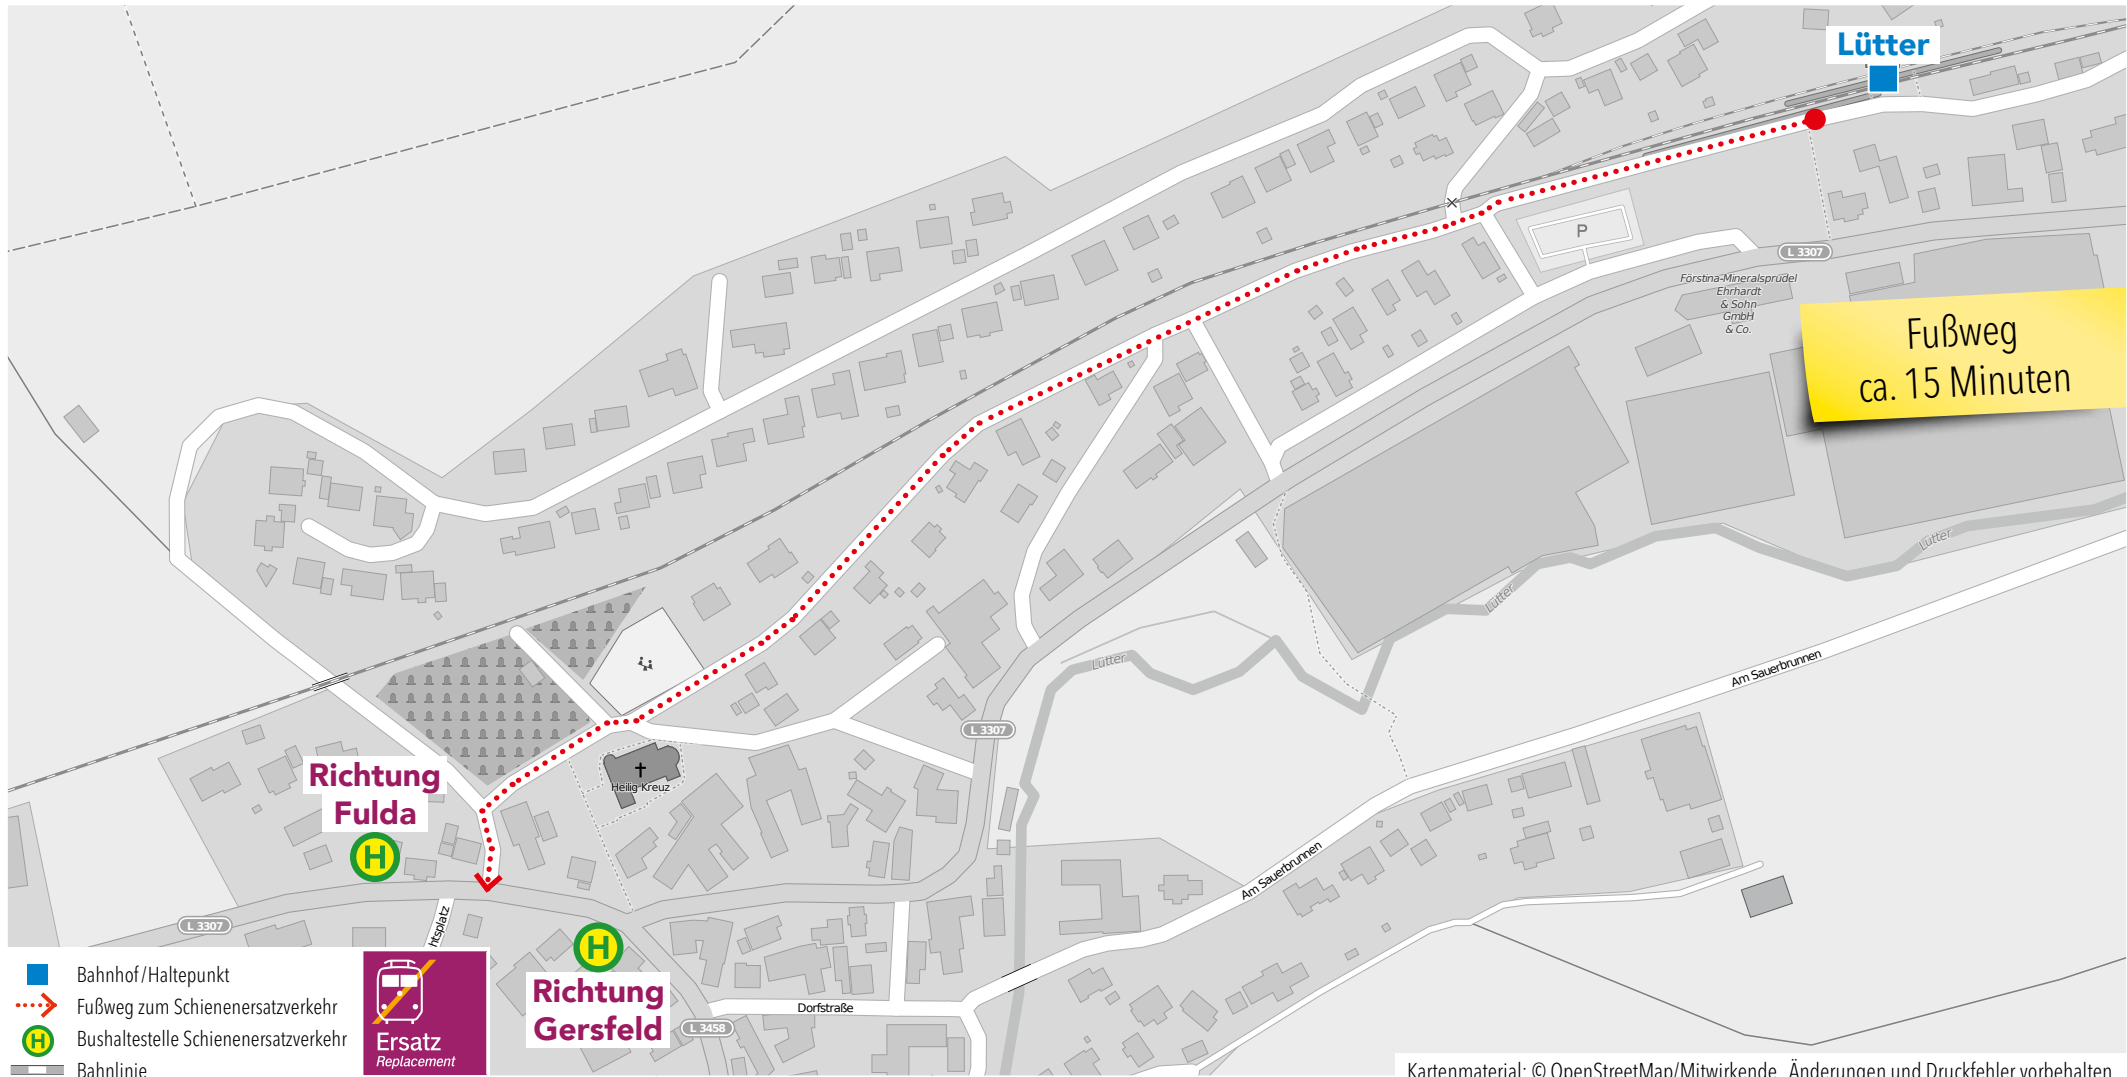

Wegeleitung zum Schienenersatzverkehr „Bushaltestelle ZOB, Bussteig H“

Wegeleitung zum Schienenersatzverkehr „Ersatzhaltestelle Fuldaer Straße“, Pendelbusse Eichenzell – Fulda „Am Bahnhof“

Wegeleitung zum Schienenersatzverkehr „Ersatzhaltestelle Waltgerstraße“

Wegeleitung zum Schienenersatzverkehr „Ersatzhaltestelle Rhönstraße“

Wegeleitung zum Schienenersatzverkehr „Ersatzhaltestelle Sandgasse“

Wegeleitung zum Schienenersatzverkehr „Ersatzhaltestelle Bahnhofstraße“

Wegeleitung zum Schienenersatzverkehr „Ersatzhaltestelle Hettenhausen Mitte“

Wegeleitung zum Schienenersatzverkehr „Ersatzhaltestelle Altenfeld“

Wegeleitung zum Schienenersatzverkehr „Bushaltestelle Gersfeld Bahnhof“