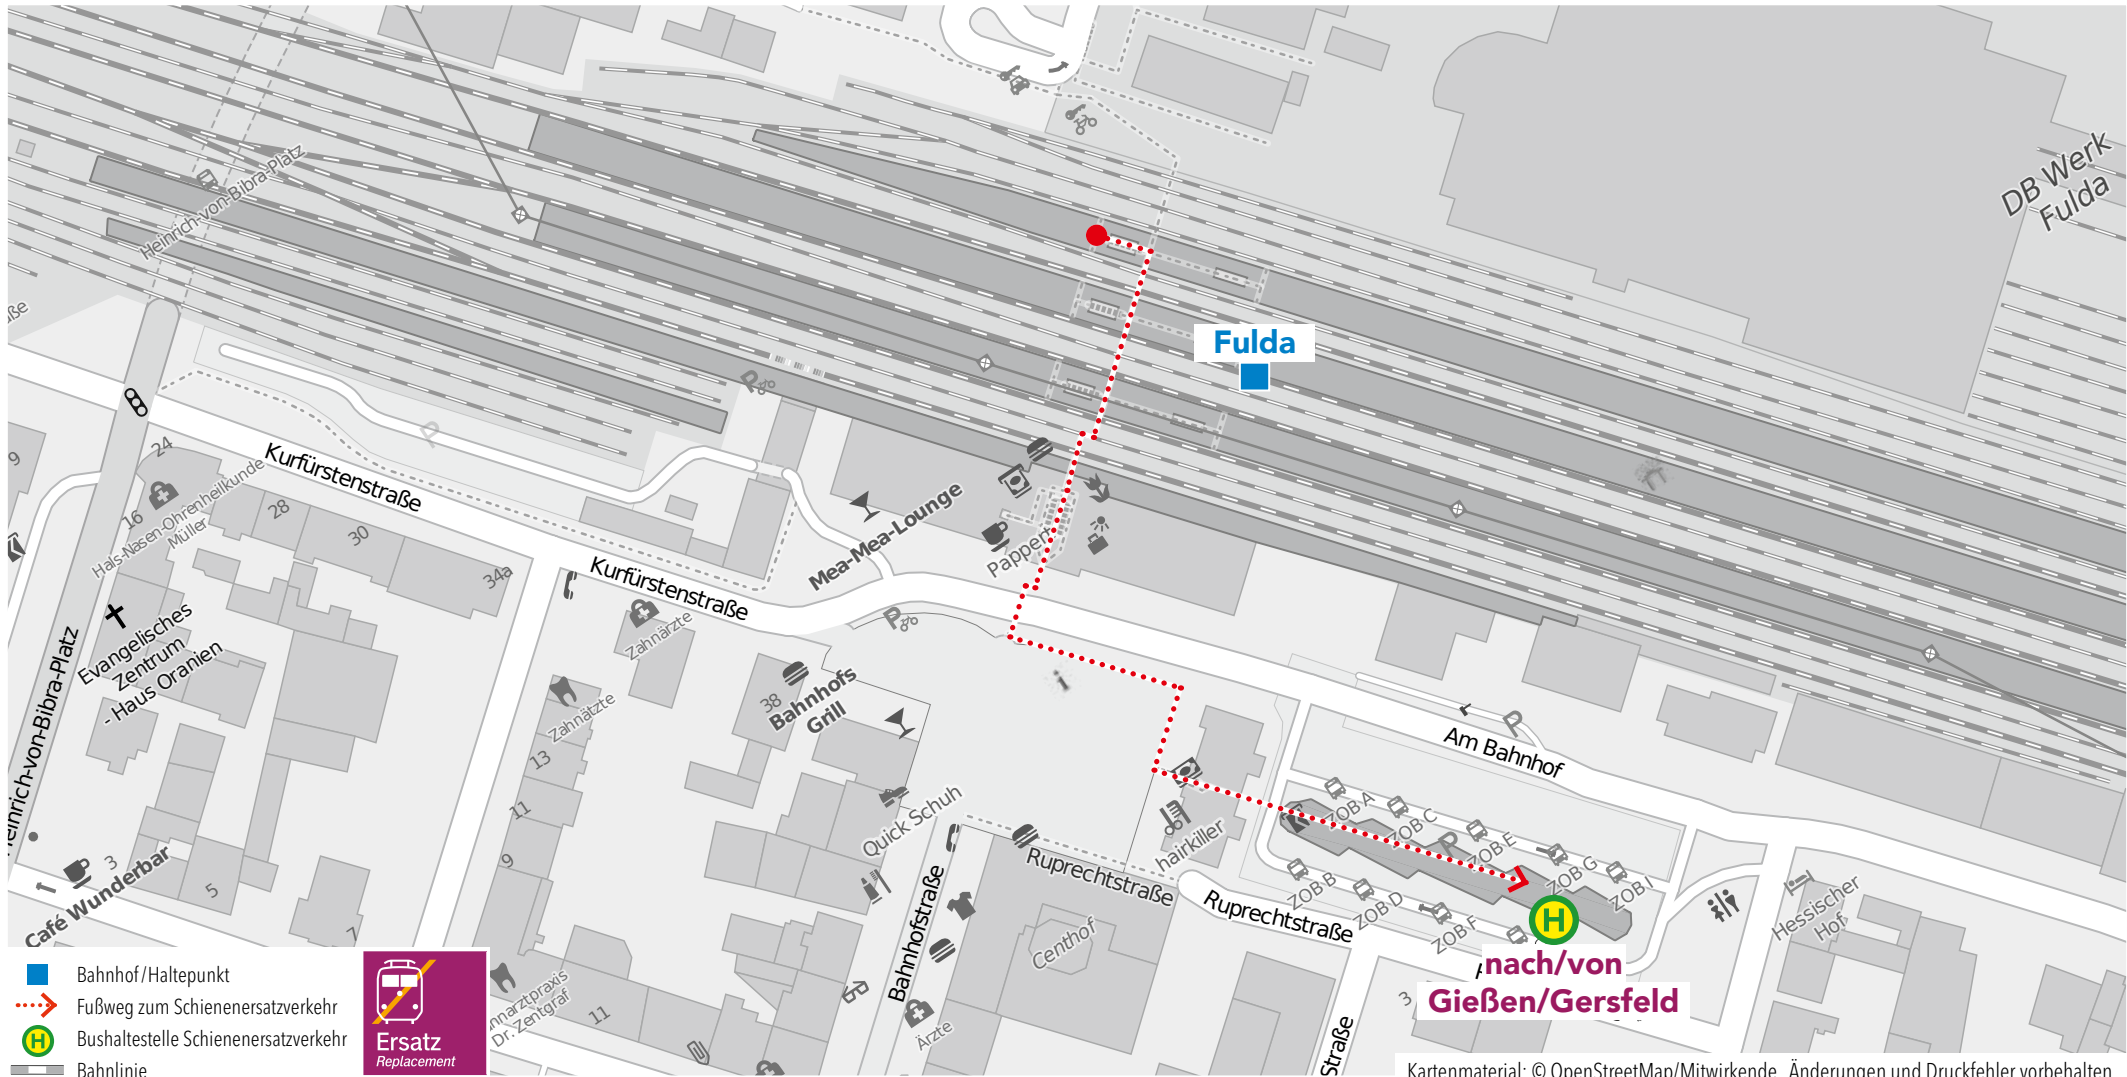

Wegeleitung zum Schienenersatzverkehr „Bushaltestelle ZOB, Bussteig H“

Wegeleitung zum Schienenersatzverkehr „Ersatzhaltestelle Fuldaer Straße“, Pendelbusse Eichenzell – Fulda „Am Bahnhof“

Wegeleitung zum Schienenersatzverkehr „Ersatzhaltestelle Waltgerstraße“

Wegeleitung zum Schienenersatzverkehr „Ersatzhaltestelle Rhönstraße“

Wegeleitung zum Schienenersatzverkehr „Ersatzhaltestelle Sandgasse“

Wegeleitung zum Schienenersatzverkehr „Ersatzhaltestelle Bahnhofstraße“

Wegeleitung zum Schienenersatzverkehr „Ersatzhaltestelle Hettenhausen Mitte“

Wegeleitung zum Schienenersatzverkehr „Ersatzhaltestelle Altenfeld“

Wegeleitung zum Schienenersatzverkehr „Bushaltestelle Gersfeld Bahnhof“