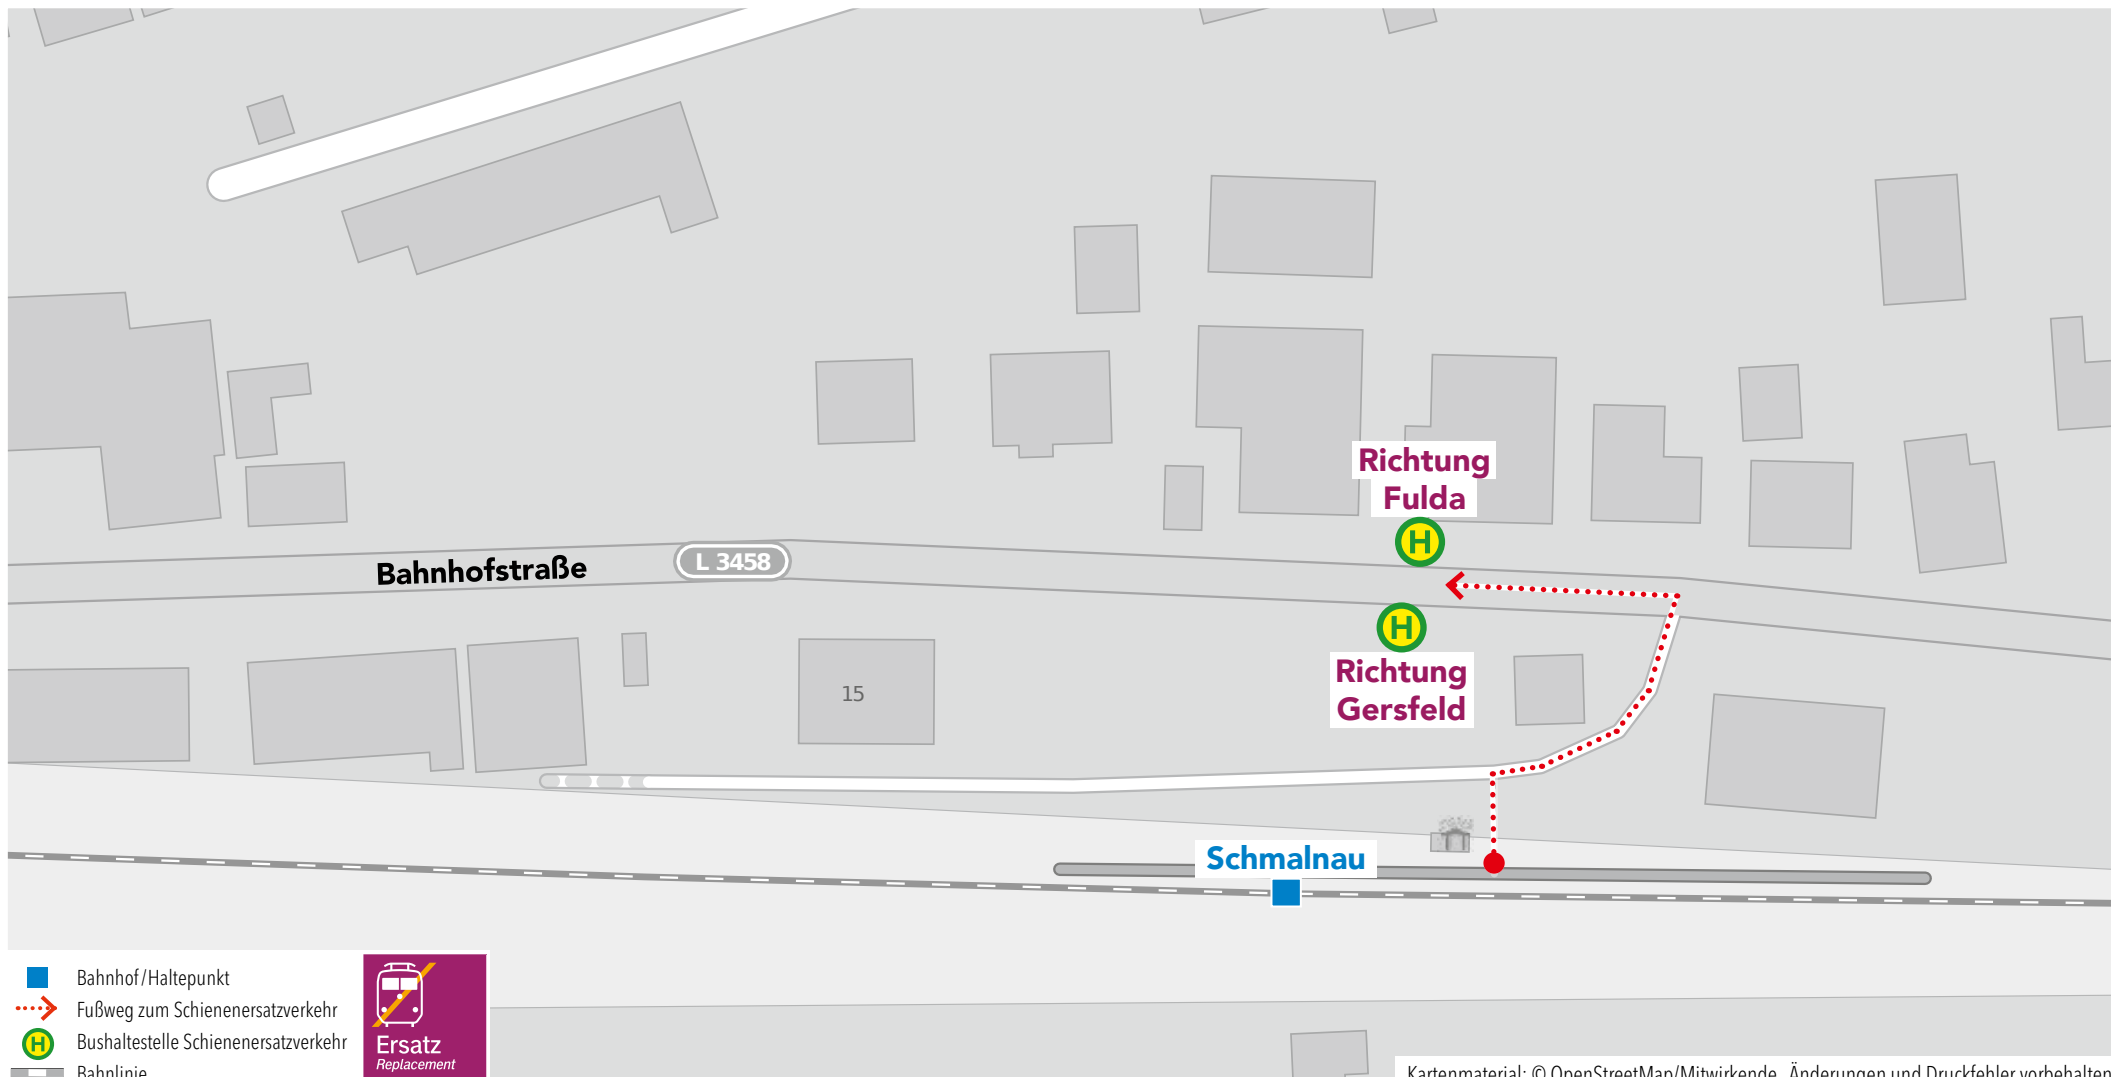

Wegeleitung zum Schienenersatzverkehr „Bushaltestelle ZOB, Bussteig H“

Wegeleitung zum Schienenersatzverkehr „Ersatzhaltestelle Fuldaer Straße“, Pendelbusse Eichenzell – Fulda „Am Bahnhof“

Wegeleitung zum Schienenersatzverkehr „Ersatzhaltestelle Waltgerstraße“

Wegeleitung zum Schienenersatzverkehr „Ersatzhaltestelle Rhönstraße“

Wegeleitung zum Schienenersatzverkehr „Ersatzhaltestelle Sandgasse“

Wegeleitung zum Schienenersatzverkehr „Ersatzhaltestelle Bahnhofstraße“

Wegeleitung zum Schienenersatzverkehr „Ersatzhaltestelle Hettenhausen Mitte“

Wegeleitung zum Schienenersatzverkehr „Ersatzhaltestelle Altenfeld“

Wegeleitung zum Schienenersatzverkehr „Bushaltestelle Gersfeld Bahnhof“