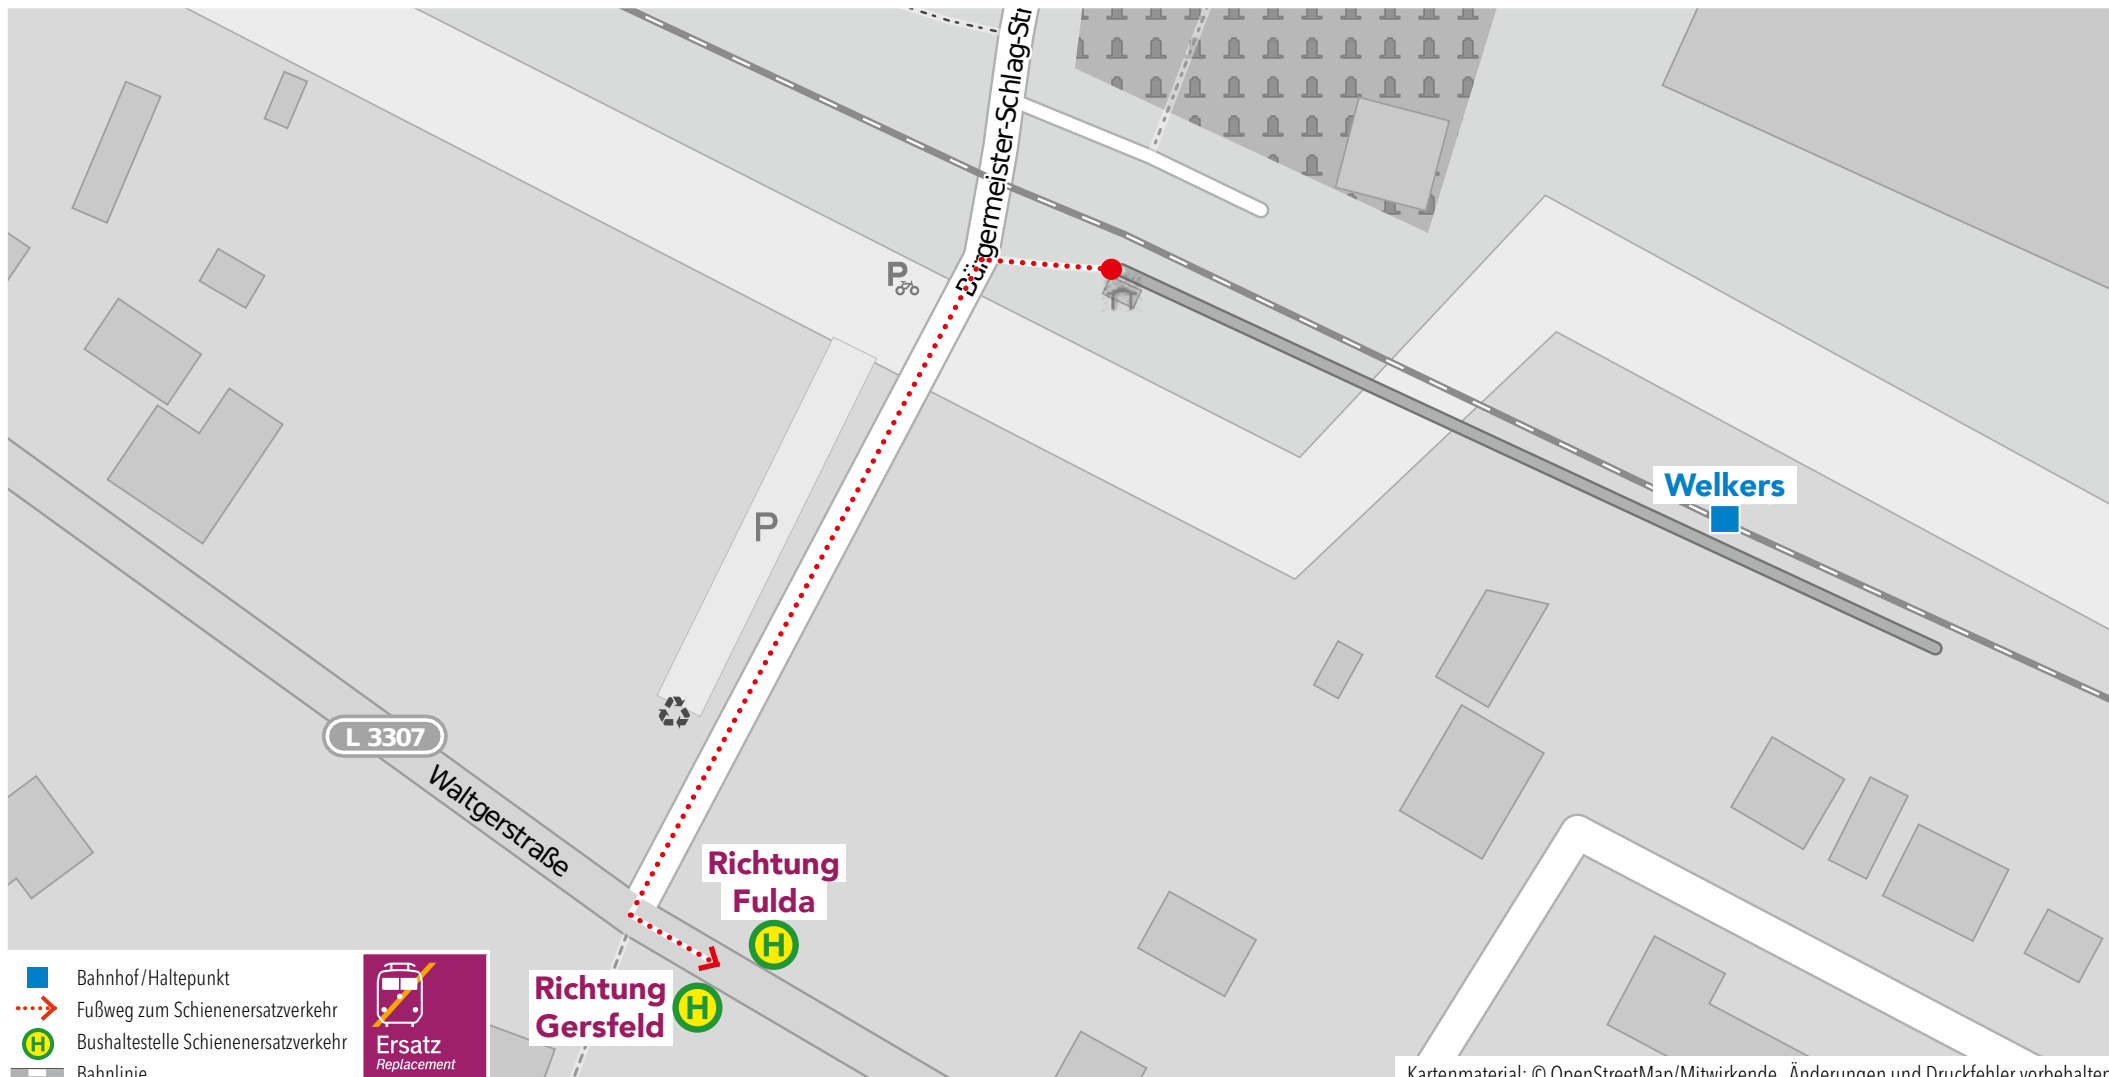

Wegeleitung zum Schienenersatzverkehr „Bushaltestelle ZOB, Bussteig H“

Wegeleitung zum Schienenersatzverkehr „Ersatzhaltestelle Fuldaer Straße“, Pendelbusse Eichenzell – Fulda „Am Bahnhof“

Wegeleitung zum Schienenersatzverkehr „Ersatzhaltestelle Waltgerstraße“

Wegeleitung zum Schienenersatzverkehr „Ersatzhaltestelle Rhönstraße“

Wegeleitung zum Schienenersatzverkehr „Ersatzhaltestelle Sandgasse“

Wegeleitung zum Schienenersatzverkehr „Ersatzhaltestelle Bahnhofstraße“

Wegeleitung zum Schienenersatzverkehr „Ersatzhaltestelle Hettenhausen Mitte“

Wegeleitung zum Schienenersatzverkehr „Ersatzhaltestelle Altenfeld“

Wegeleitung zum Schienenersatzverkehr „Bushaltestelle Gersfeld Bahnhof“