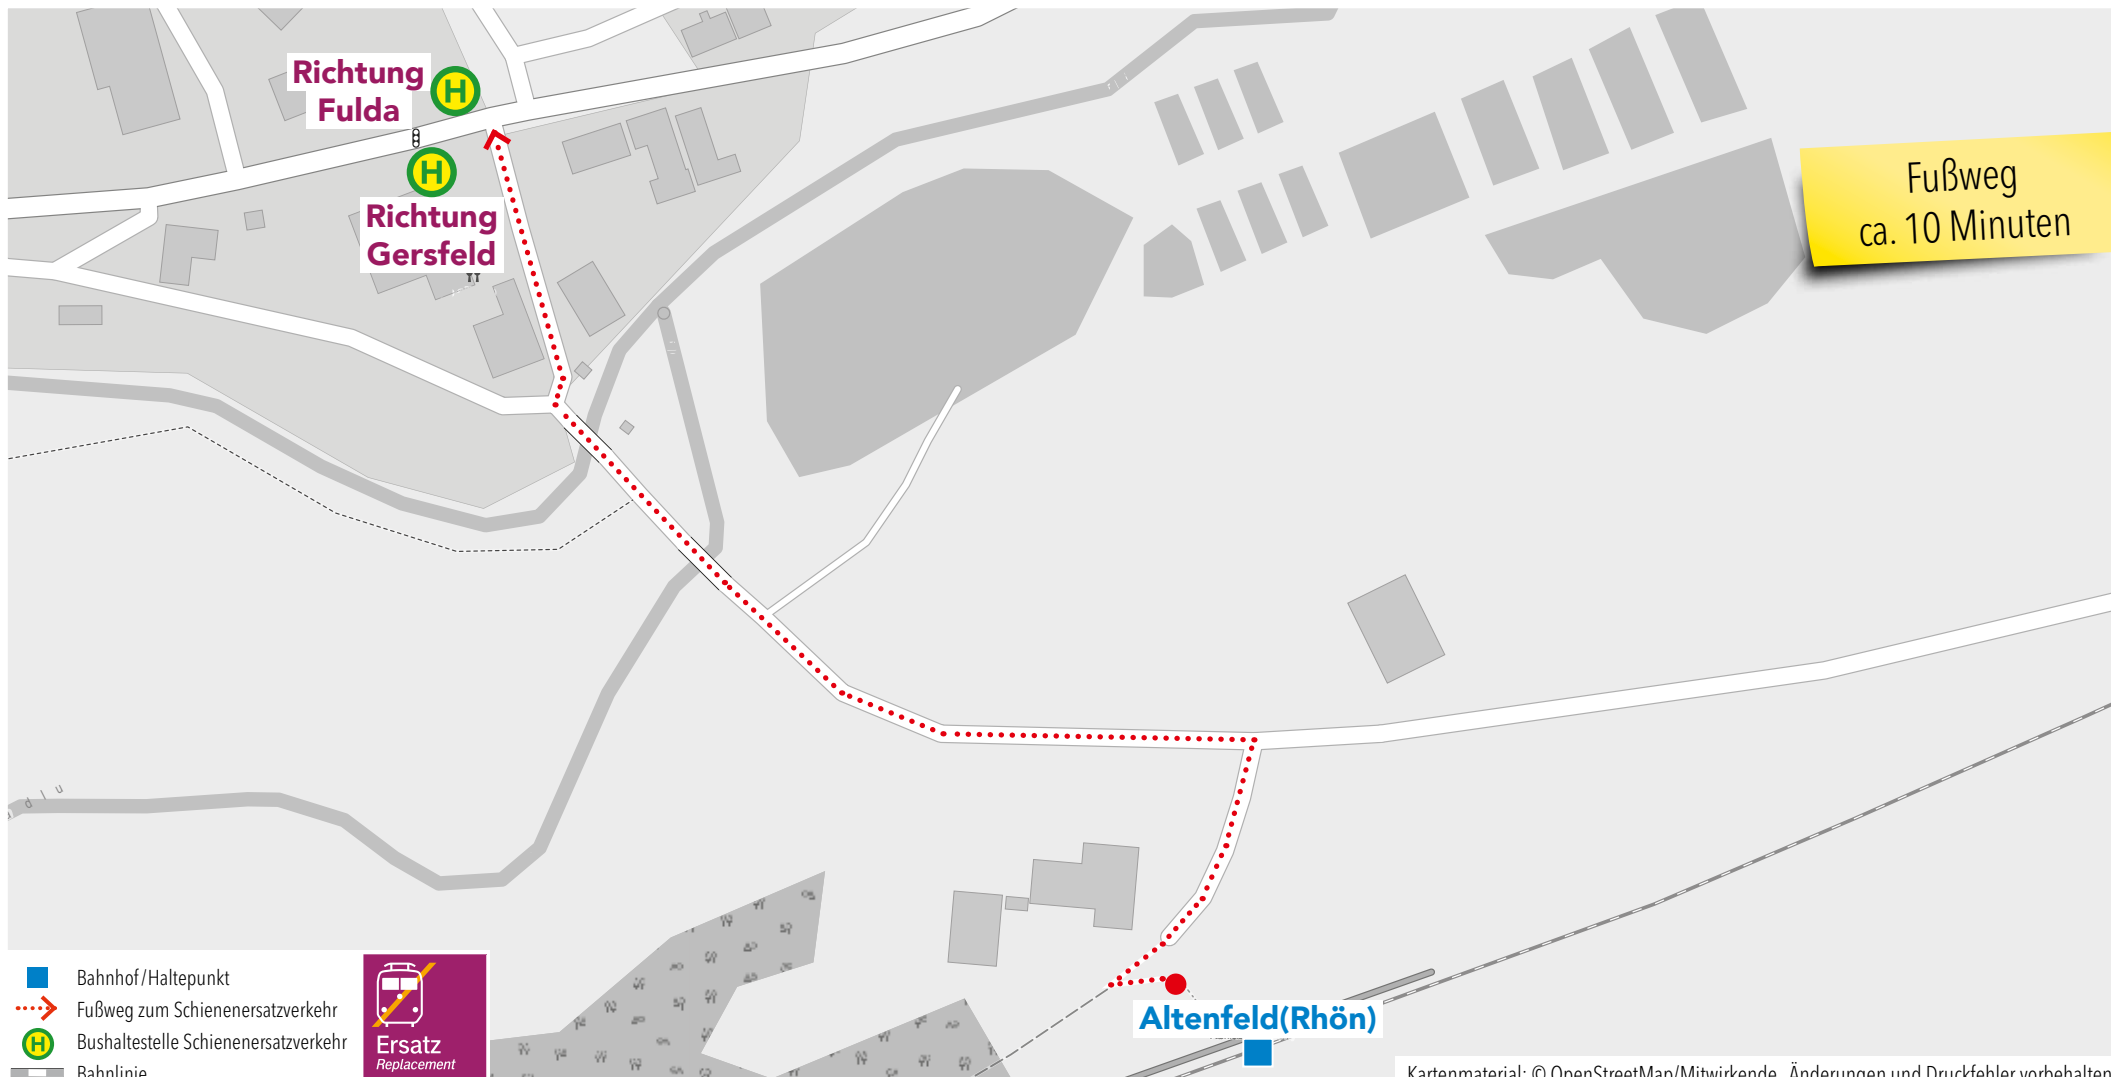

Wegeleitung zum Schienenersatzverkehr „Bushaltestelle ZOB, Bussteig H“

Wegeleitung zum Schienenersatzverkehr „Ersatzhaltestelle Fuldaer Straße“, Pendelbusse Eichenzell – Fulda „Am Bahnhof“

Wegeleitung zum Schienenersatzverkehr „Ersatzhaltestelle Waltgerstraße“

Wegeleitung zum Schienenersatzverkehr „Ersatzhaltestelle Rhönstraße“

Wegeleitung zum Schienenersatzverkehr „Ersatzhaltestelle Sandgasse“

Wegeleitung zum Schienenersatzverkehr „Ersatzhaltestelle Bahnhofstraße“

Wegeleitung zum Schienenersatzverkehr „Ersatzhaltestelle Hettenhausen Mitte“

Wegeleitung zum Schienenersatzverkehr „Ersatzhaltestelle Altenfeld“

Wegeleitung zum Schienenersatzverkehr „Bushaltestelle Gersfeld Bahnhof“