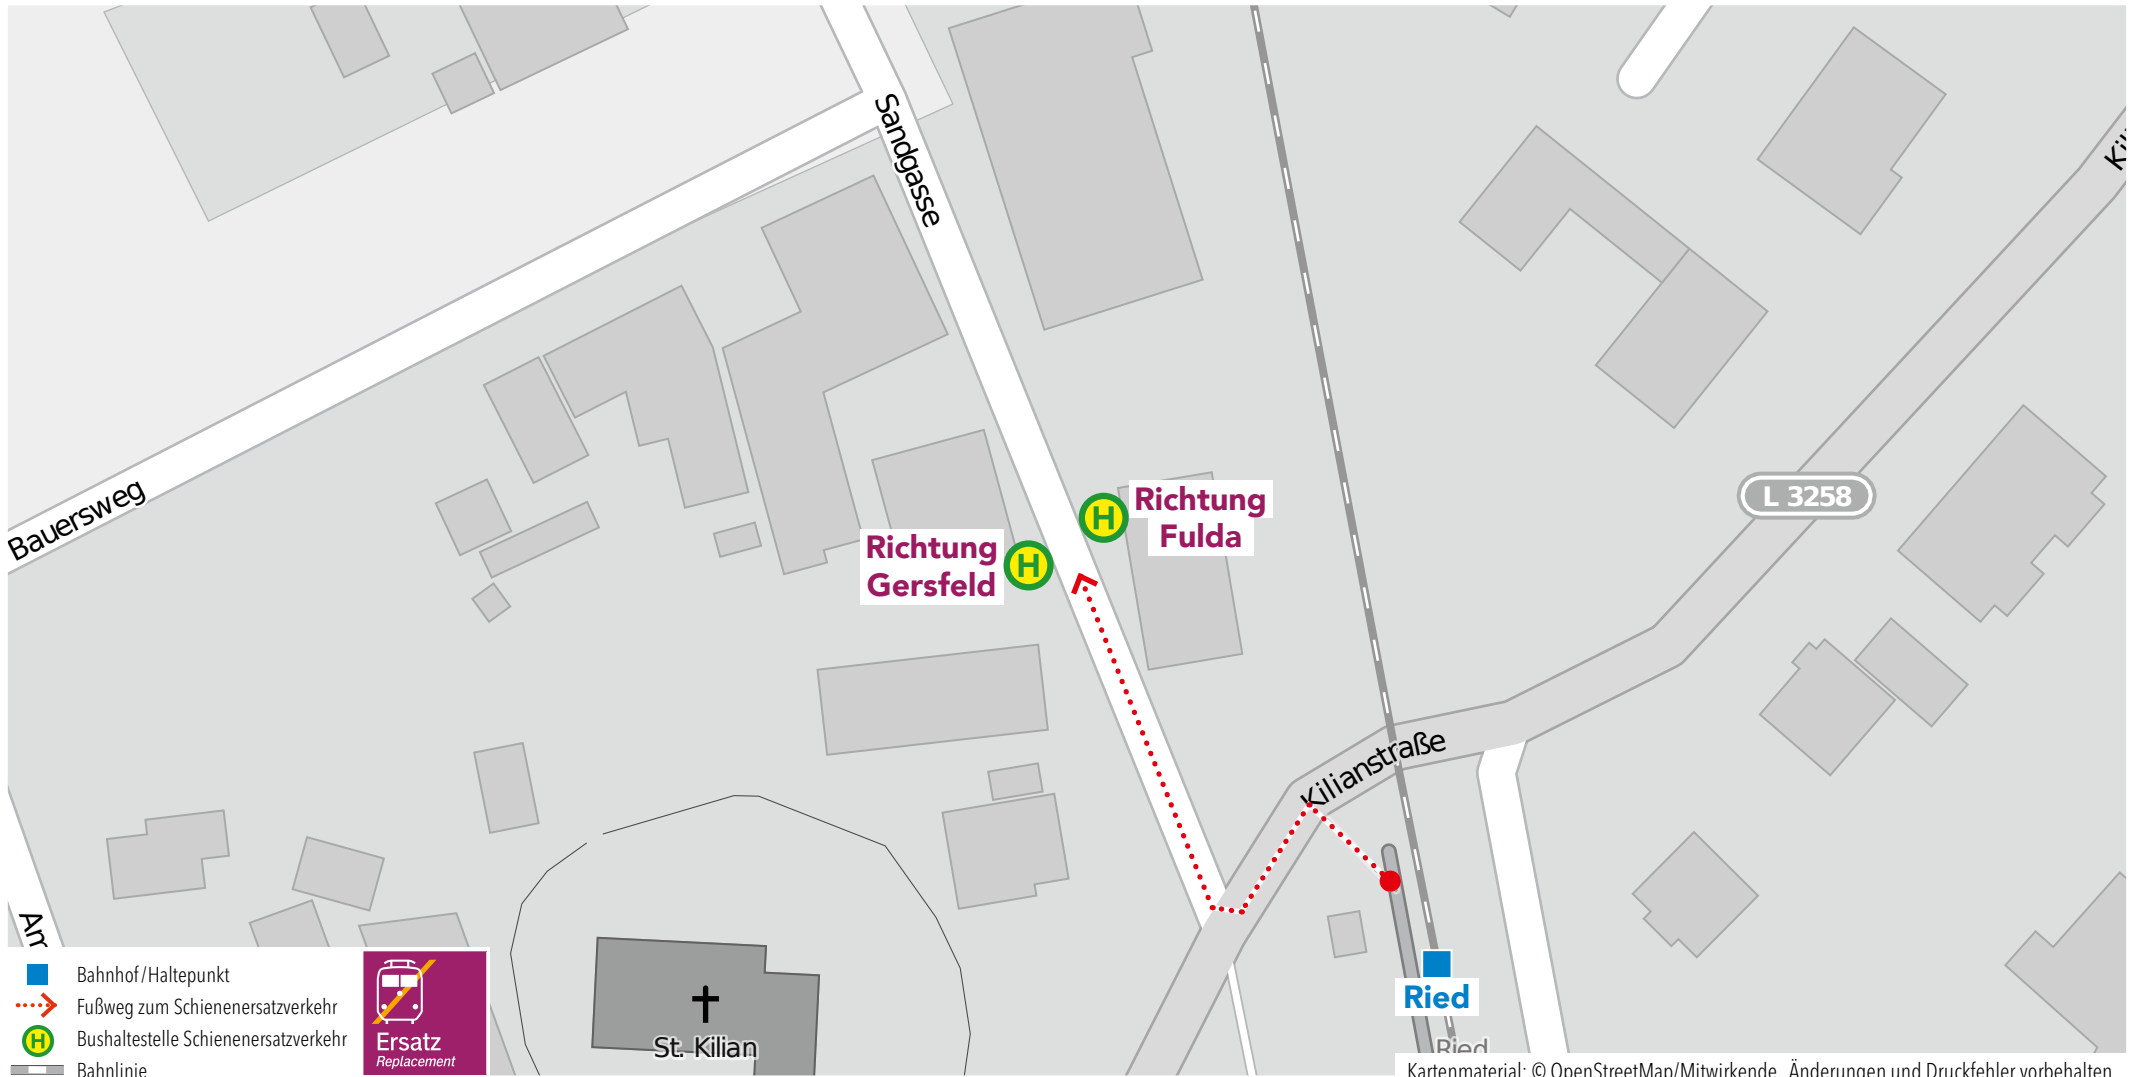

Wegeleitung zum Schienenersatzverkehr „Bushaltestelle ZOB, Bussteig H“

Wegeleitung zum Schienenersatzverkehr „Ersatzhaltestelle Fuldaer Straße“, Pendelbusse Eichenzell – Fulda „Am Bahnhof“

Wegeleitung zum Schienenersatzverkehr „Ersatzhaltestelle Waltgerstraße“

Wegeleitung zum Schienenersatzverkehr „Ersatzhaltestelle Rhönstraße“

Wegeleitung zum Schienenersatzverkehr „Ersatzhaltestelle Sandgasse“

Wegeleitung zum Schienenersatzverkehr „Ersatzhaltestelle Bahnhofstraße“

Wegeleitung zum Schienenersatzverkehr „Ersatzhaltestelle Hettenhausen Mitte“

Wegeleitung zum Schienenersatzverkehr „Ersatzhaltestelle Altenfeld“

Wegeleitung zum Schienenersatzverkehr „Bushaltestelle Gersfeld Bahnhof“