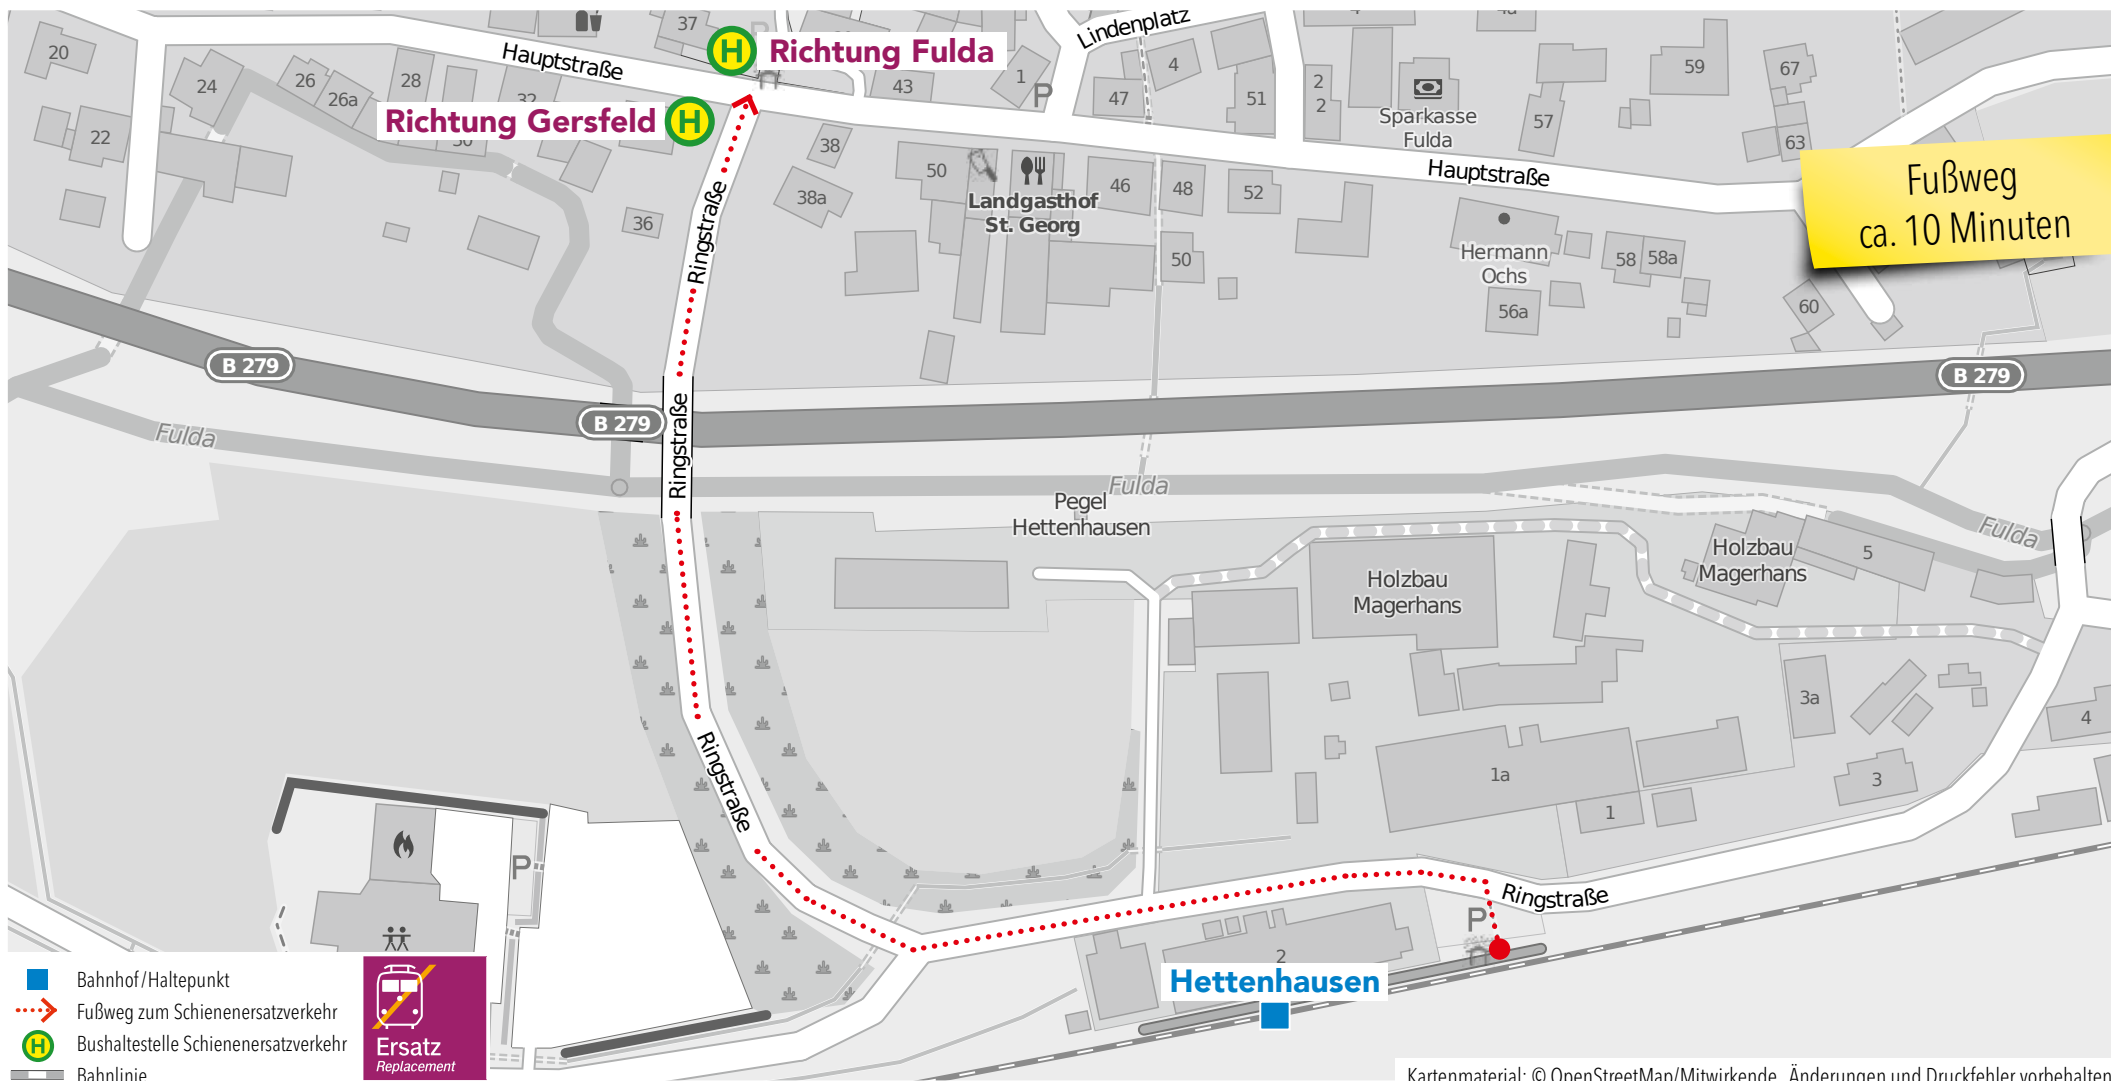

Wegeleitung zum Schienenersatzverkehr „Bushaltestelle ZOB, Bussteig H“

Wegeleitung zum Schienenersatzverkehr „Ersatzhaltestelle Fuldaer Straße“, Pendelbusse Eichenzell – Fulda „Am Bahnhof“

Wegeleitung zum Schienenersatzverkehr „Ersatzhaltestelle Waltgerstraße“

Wegeleitung zum Schienenersatzverkehr „Ersatzhaltestelle Rhönstraße“

Wegeleitung zum Schienenersatzverkehr „Ersatzhaltestelle Sandgasse“

Wegeleitung zum Schienenersatzverkehr „Ersatzhaltestelle Bahnhofstraße“

Wegeleitung zum Schienenersatzverkehr „Ersatzhaltestelle Hettenhausen Mitte“

Wegeleitung zum Schienenersatzverkehr „Ersatzhaltestelle Altenfeld“

Wegeleitung zum Schienenersatzverkehr „Bushaltestelle Gersfeld Bahnhof“